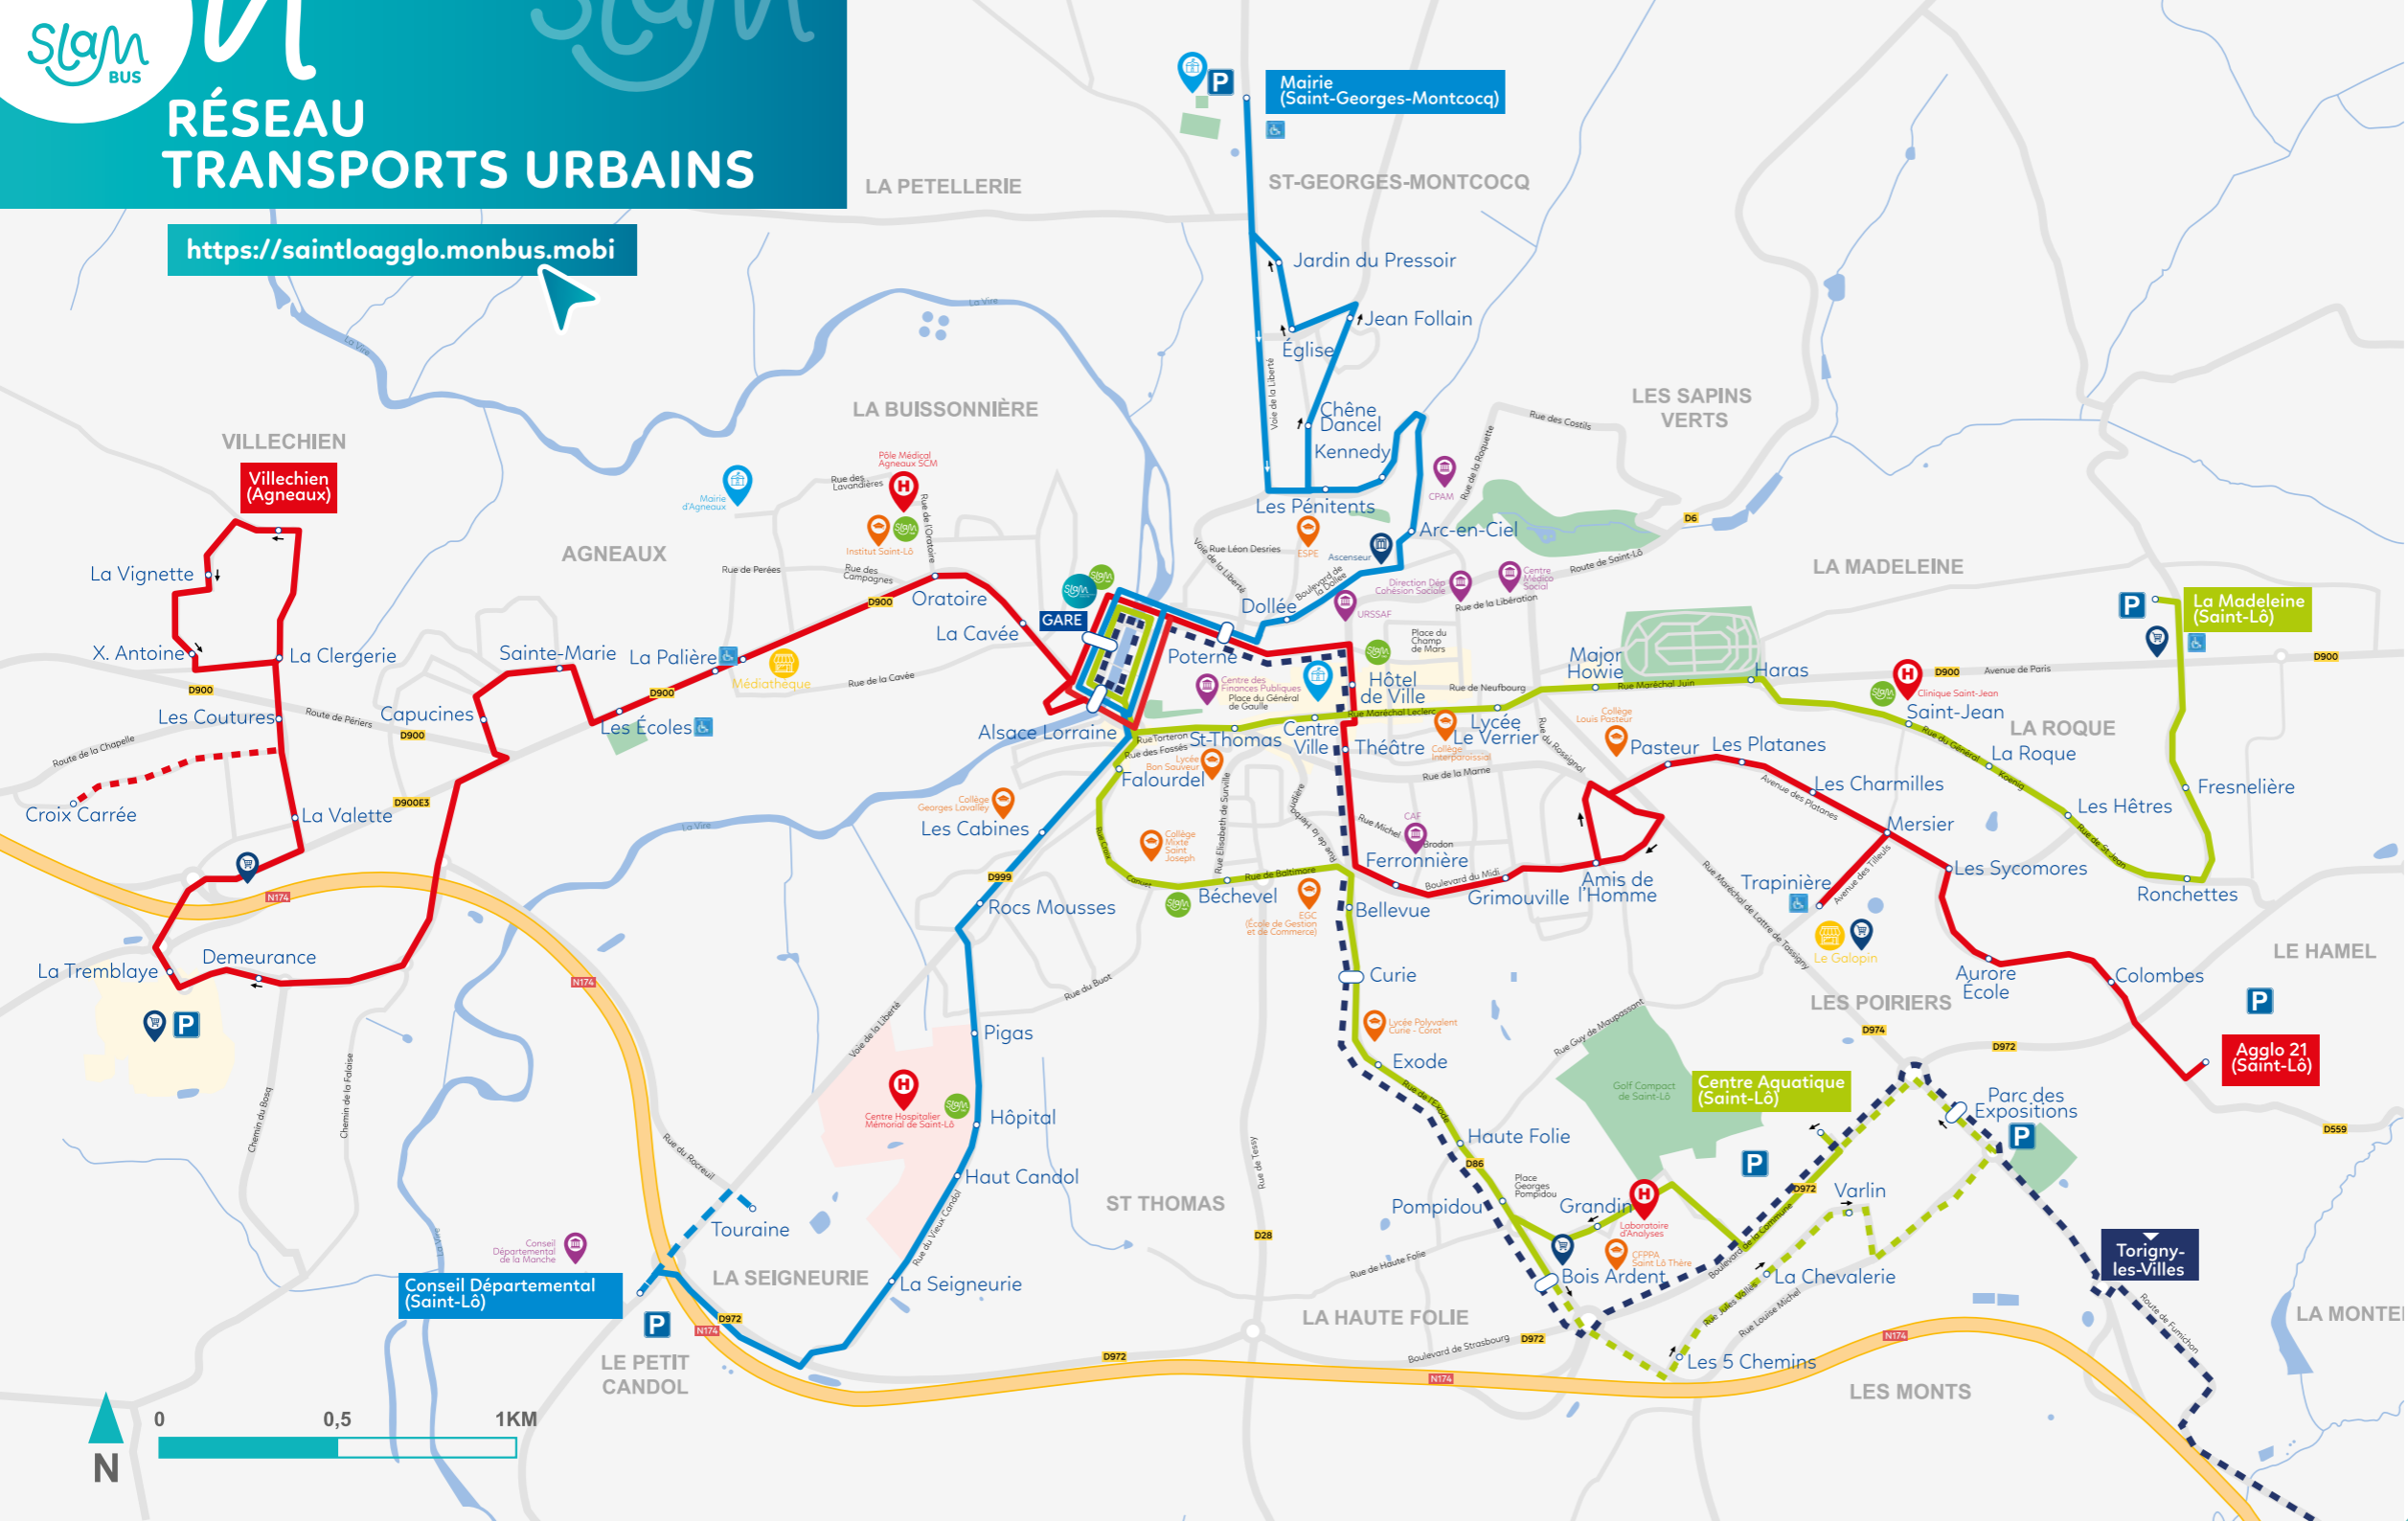

Du lundi au vendredi : de 8h45 - 12h30 et 13h30 - 18h30
Le samedi : de 8h45 à 12h30

ACHAT / RECHARGEMENT

Agence SLAM BUS et TAD

Points Relais

Boutique en ligne

tixiPASS

RESTEZ CONNECTÉS !

<https://saintloagglo.monbus.mobi>

<https://saintloagglomonbus.mobi>

LIGNES URBAINES

- Ligne A Villechien <-> Agglo 21 (Agneaux) (Saint-Lô)
- - - Ligne A - Desserte à certains horaires seulement Villechien <-> Agglo 21
- Ligne B Conseil Départemental <-> Mairie (Saint-Lô) (Saint-Georges-Montcoq)
- - - Ligne B - Desserte à certains horaires seulement > Conseil Départemental
- Ligne C Centre Aquatique <-> La Madeleine (Saint-Lô) (Saint-Lô)
- - - Ligne C - Desserte à certains horaires seulement > Centre Aquatique

NAVETTE *Uniquement le samedi*

- - - Ligne N Gare SNCF <-> Torigny-les-Villes (Saint-Lô) (Torigny-les-Villes)
- Du lundi au vendredi, emprunter la ligne 304**
NO M A D Saint-Lô <-> Vire.
 Pour accéder aux horaires : <https://www.normandie.fr/horaires-et-itineraires>

-  Arrêts desservis (par ligne)
-  Arrêts desservis dans un sens seulement (par ligne)
-  Arrêts accessibles

 ÉTABLISSEMENT SCOLAIRE	 SERVICES PUBLICS
 MAIRIE	 ÉTABLISSEMENT DE SANTÉ
 CENTRE COMMERCIAL	 POINT RELAIS
 PARKING	 AGENCE SLAM BUS ET TAD
 SLAM TRANSPORT À LA DEMANDE	 ASCENSEUR